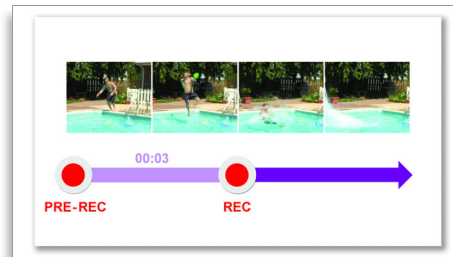

Предварительная запись 3 сек.

Лучшие моменты жизни порой случаются неожиданно. Но функция 3-секундной предварительной записи позволяет снять больше видеоматериала, даже если вы нажали кнопку на несколько секунд позже. При выборе функции предварительной записи в течение 3 секунд видеокамера автоматически начинает запись за 3 секунды до нажатия кнопки записи. Благодаря такой надежной системе страховки вы больше не упустите ни одного важного момента.