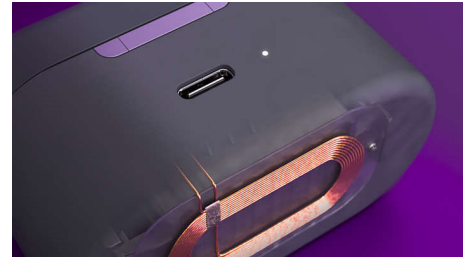

Durată de redare de 35 de ore cu tocul

Cu aceste căști intraauriculare complet încărcate – și un toc complet încărcat – poți călători beneficiind de peste o zi de redare. În plus, muzica se întrerupe dacă scoți o cască, astfel că nu vei pierde niciun ritm. Tocul compatibil Qi poate fi încărcat wireless prin USB-C.

Aplicația Philips Headphones

Cu aplicația Philips Headphones poți să reglezi nivelul de anulare a zgomotului comutând între modurile presetate și să activezi anularea zgomotului produs de vânt. Egalizatorul îți permite să reglezi fin sunetele în funcție de dispoziție.

Asociere rapidă. Comenzi tactile

Comenzile tactile simplifică lucrurile, iar Google Fast Pair îți permite să asociezi căștile cu un dispozitiv Android compatibil, printr-o singură atingere. Atunci când căștile sunt plasate în apropierea dispozitivului tău Android, ești întrebă automat dacă dorești să te conectezi.

Senzor IR

Senzor IR. Muzica se întrerupe atunci când îți scoți o cască

capac auricular din silicon

Șapte dimensiuni de capete auriculare din silicon

Rezistență IPX4 la stropire/transpirație

Rezistență IPX4 la stropire și transpirație, indiferent de condițiile meteo