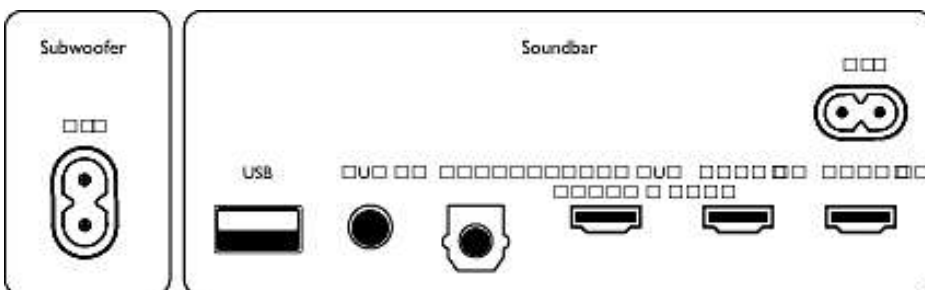

Carton externe

- Longueur: 117,5 cm
- Nombre de produits emballés: 2
- Largeur: 58,5 cm
- Poids brut: 24,8 kg
- Hauteur: 21 cm
- GTIN: 1 48 95229 10997 8
- Poids net: 18 kg
- Poids à vide: 6,8 kg

Pratique

- Télécommande
- Mode nuit: Non

Compatibilité

- Commande par application sur smartphone/ tablette

Alimentation

- Alimentation de l'unité principale: 100-240 V CA, 50/60 Hz
- Alimentation du caisson de basse: 100-240 V CA, 50/60 Hz
- Consommation en veille du caisson de basse: < 0,5 W
- Consommation en veille de l'unité principale: < 0,5 W
- Veille automatique

Dimensions du produit emballé

- Hauteur: 18,5 cm
- Type d'emballage: Boîte
- Type d'installation en rayon: Disposition
- Largeur: 115 cm
- Profondeur: 43,5 cm
- Nombre de produits inclus: 1
- EAN: 48 95229 10997 1
- Poids brut: 11,5 kg

- Poids net: 9 kg
- Poids à vide: 2,5 kg

Accessoires

- Accessoires fournis: Télécommande, 1 pile CR2025, Cordon d'alimentation, Support de fixation murale, Guide de démarrage rapide, Livret de garantie internationale

Design

- Couleur: Gris foncé
- Fixation murale possible

Dimensions

- Unité principale (l x H x P): 1 061 x 60 x 110 millimètre
- Poids de l'unité principale: 3 kg
- Caisson de basses (l x H x P): 150 x 412 x 310 millimètre
- Poids du caisson de basses: 5,8 kg

Vidéo

- Transfert 3D
- Vidéo - améliorations: Transfert de vidéo 4K, Dolby Vision, HDR10, HDR10+, HLG

Date de publication
2024-04-19

Version: 7.1.2

EAN: 48 95229 10997 1

© 2024 Koninklijke Philips N.V.
Tous droits réservés.

Les caractéristiques sont sujettes à modification sans préavis. Les marques commerciales sont la propriété de Koninklijke Philips N.V. ou de leurs détenteurs respectifs.

www.philips.com