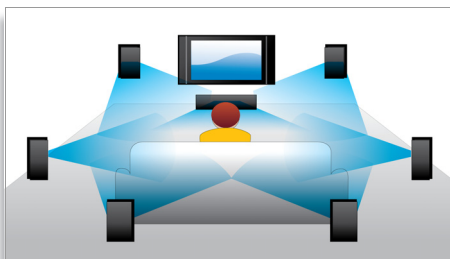

Dolby TrueHD og DTS-HD MA

DTS-HD Master Audio og Dolby TrueHD gir 7.1-kanaler med den flotteste lyden fra Blu-ray-platene. Lydgjengivelsen kan nesten ikke skiller fra studiomasterlyden, slik at du hører det de som laget den, vil du skal høre. DTS-HD Master Audio og Dolby TrueHD gjør underholdningsopplevelsen med høy definisjon komplett.