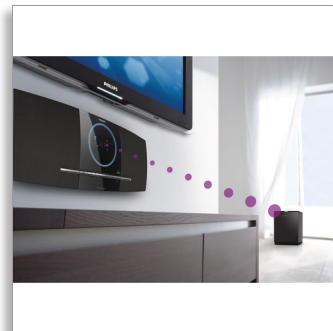

Philips
Плоская микросистема
DVD

Беспроводной сабвуфер
возможность настенного
монтажа