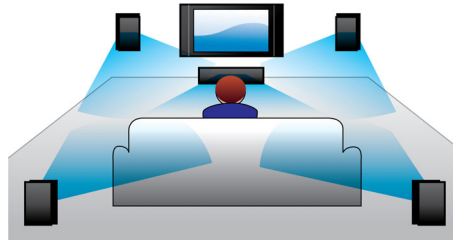

Dolby Digital

Omdat de wereldleider in meerkanaals geluidsnormen, Dolby Digital, gebruik maakt van de manier waarop het menselijke oor natuurlijk geluid verwerkt, kunt u genieten van een uitstekende geluidskwaliteit met levensechte spatial cues.