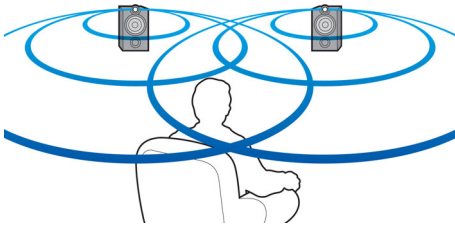

Eersteklas afwerking met hoogwaardig materiaal

- Aluminium behuizing voor een luxe uitstraling

PHILIPS

Kenmerken

ClariSound

ClariSound blaast uw favoriete muziek nieuw leven in door een kristalhelder en gedetailleerd geluid, vol warmte en structuur. De tweeter aan de bovenkant zorgt voor een dieper, ontzettend helder geluid en de superefficiënte kegelvormige woofer van glasvezel zorgt voor een breed geluid dat iedere kamer kan vullen. Dankzij de innovatieve baspoorttechnologie van Philips is de pure geluidskwaliteit in evenwicht met het diepe en gedefinieerde basgeluid. Een zachte dome garandeert een levensechte weergave van stemmen en instrumenten, zodat u kunt genieten van alle dynamische en gevoelige nuances van de originele opname.

Vergulde luidspreker aansluiting

De vergulde luidspreker aansluiting zorgt voor een betere transmissie van het audiosignaal dan traditionele click-fit-aansluitingen. De

aansluiting vermindert ook het verlies van elektrische signalen die van de versterker naar de luidsprekerkast worden geleid. Hierdoor ontstaat een zo optimaal mogelijk geluid.