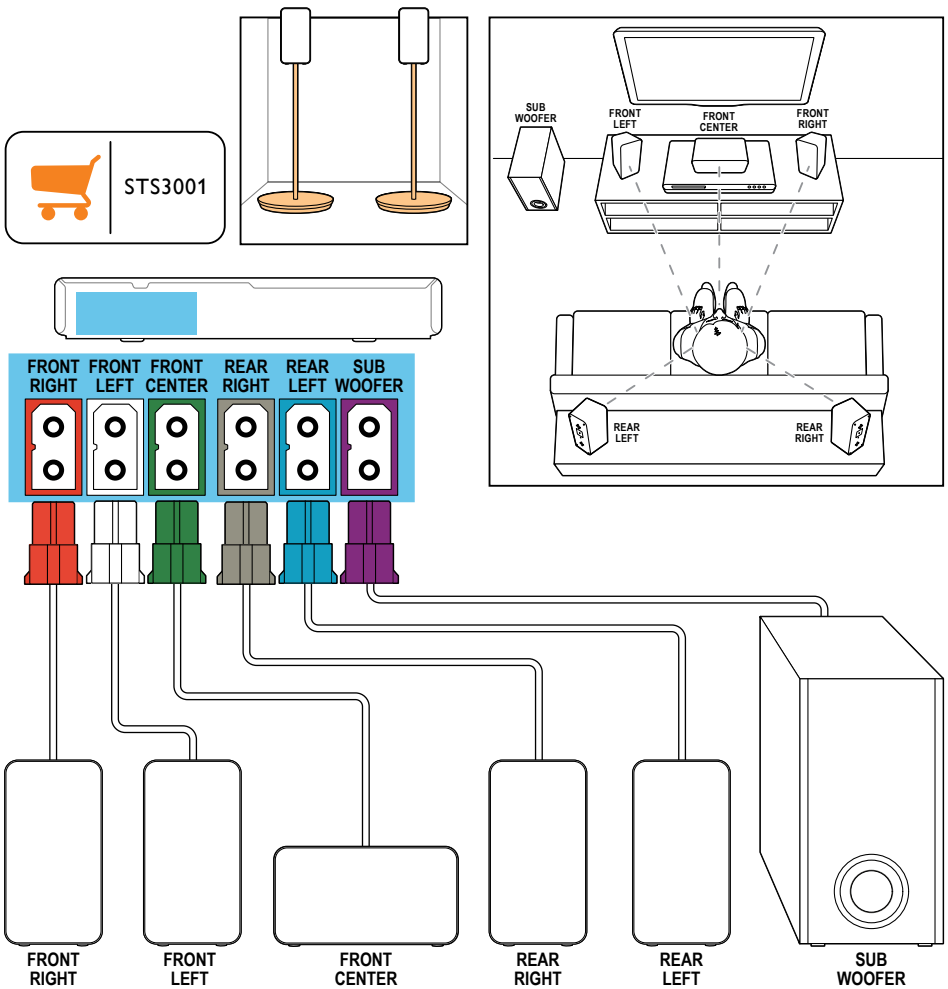

# 1

**EN** Connect the home theater

**RU** Подключите домашний кинотеатр

**UK** Під'єднання системи домашнього кінотеатру

# 2

**EN** Switch on the home theater

**RU** Включите домашний кинотеатр

**UK** Увімкнення системи домашнього кінотеатру

1

2