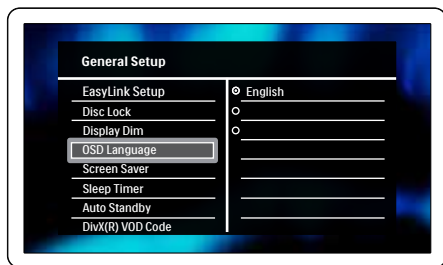

3

EN Complete the first time setup

RU Выполните первоначальную настройку

UK Виконання перших налаштувань