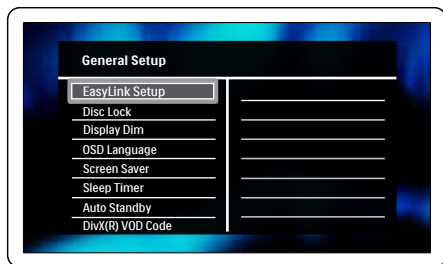

3

EN Complete the first time setup

RU Выполните первоначальную настройку

UK Виконання перших налаштувань