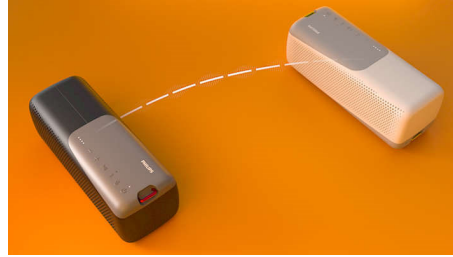

### IP67 toz/su koruması

IP67 derecesi, bu hoparlörü araziden sahile ve havuza kadar her yere götürebilmenizi sağlar.

Çıkarılabilir boyun kordonu taşımayı kolaylaştırırken 20 metrelik Bluetooth menzili sayesinde telefonunuz hoparlörden uzakta olsa bile hiçbir ritmi kaçırmazsınız.

### Çok noktalı Bluetooth

Antrenman çalma listelerinizi karıştırıp eşleştirin. Çok noktalı Bluetooth bağlantısı sayesinde bu hoparlöre aynı anda iki akıllı cihaz bağlayabilir ve ikisinden sırayla müzik çalabilirsiniz. Arama geldiği zamansa dahili mikrofon, telefonunuzun hoparlörle bağlantısını kesmeden aramayı yanıtlanızı sağlar.

### Kolay kontrol

Hoparlörün dış kısmındaki düğmeler ses düzeyini, müzik çalmayı, stereo eşleştirmeyi ve Bluetooth'u kontrol etmenizi sağlar. Telefonunuza bir şarkıyı çalmasını söylemek mi istiyorsunuz? Sesli asistanınızla konuşmak için oynat/duraklat düğmesini basılı tutun.