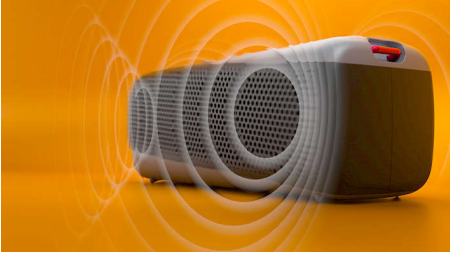

Kablosuz hoparlör

IP67 toz/su koruması Net Ses, Aramalar için dahili mikrofon, 24 saate kadar müzik

Özellikler

Net Ses

Sevdiğiniz müziği parklardan kamp alanlarına kadar gittiğiniz her yere götürün. İki 70 mm woofer ve iki tweeter, size güçlü ve net ses verir. Üstelik bu hoparlör harika görünür. Daha da keyifli bir müzik deneyimi için iki hoparlörü eşleştirerek stereo ses elde edin.