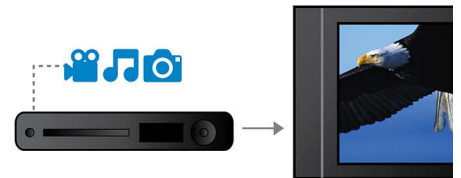

Compatibilité

Lisez tous les formats que vous souhaitez (WMV, DivX, MP3 ou JPEG). Goûtez au confort d'une qualité de lecture incomparable et au luxe de pouvoir partager des fichiers multimédias sur votre téléviseur ou sur votre système Home Cinéma, sans bouger de votre salon.