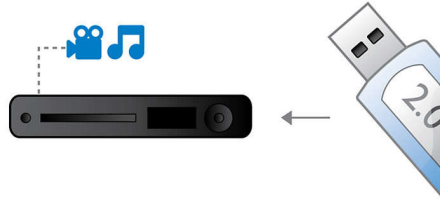

### DTS, DolbyDigital, ProLogic II

Plus besoin de décodeur externe ! Le décodeur DTS et Dolby Digital intégré gère les 6 chaînes d'informations audio et développe un son Surround ainsi qu'une ambiance réelle et naturelle. Le décodeur Dolby Pro Logic II offre 5 canaux de traitement Surround à partir de n'importe quelle source stéréo.

### HDMI 1080p

La technologie HDMI 1080p avec suréchantillonnage reproduit des images infiniment nettes. Les films en définition standard peuvent désormais bénéficier d'une résolution vraiment haute définition pour des images détaillées, plus nettes et plus réalistes. Le balayage progressif (« p » de « 1080p ») élimine la structure de ligne des téléviseurs pour des images précises. En outre, la technologie HDMI permet une connexion directe qui prend en charge des vidéos HD numériques non compressées ainsi que de

### Port USB 2.0 ultrarapide

L'USB (Universal Serial Bus) est un protocole permettant de relier facilement des ordinateurs, des périphériques et des équipements électroniques grand public. Les appareils USB ultrarapides ont un taux de transfert de données allant jusqu'à 480 Mbit/s (il était de 12 Mbit/s sur les premiers appareils USB). Avec le port USB 2.0 ultrarapide, vous n'avez qu'à brancher votre appareil USB, sélectionner un film, un titre ou une photo et lancer la lecture.