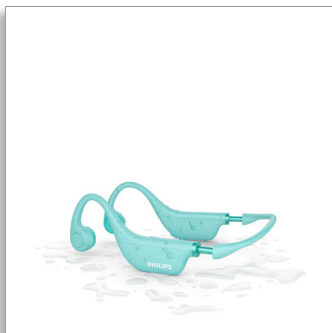

Philips
Casque sans fil open-ear
pour enfant

Casque sans fil open-ear
Conduction osseuse
Contrôle parental via une
application
Protection contre l'eau IPX5

TAK4607GR

La solution parfaite pour jouer

Ce casque sans fil open-ear permet à vos enfants de tout entendre. Vous pouvez limiter le temps d'écoute et le volume depuis l'application Philips. Grâce à son maintien sûr et ajusté ainsi qu'à son arceau ajustable, ce casque accompagne la croissance de votre enfant et ne tombera pas lorsqu'il joue !

Toujours prêt à l'emploi

- Doté d'un micro interne pour les classes en ligne ou les jeux
- 5 heures d'autonomie
- Protection contre l'eau IPX5

Amusant. Funky. Sans danger pour les oreilles des enfants.

- Design open-ear pour une perception totale de l'environnement
- Les parents peuvent limiter le volume et le temps d'utilisation depuis l'application Philips.

Des heures d'utilisation confortable

- Design open-ear confortable
- L'arceau ajustable permet au casque d'accompagner la croissance de votre enfant

PHILIPS

Casque sans fil open-ear pour enfant

Casque sans fil open-ear Conduction osseuse, Contrôle parental via une application, Protection contre l'eau IPX5

TAK4607GR/00

Points forts

Design open-ear confortable

Les enfants ont toujours la bougeotte ! Les coques de ce casque léger se placent juste devant les oreilles de vos enfants, pour un maintien sûr et confortable, qu'ils jouent, suivent une classe en ligne ou écoutent de la musique.