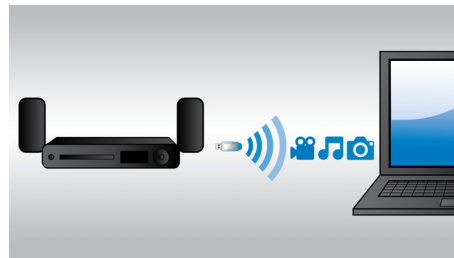

Kiinteä Wi-Fi

Kun liität kiinteän Wi-Fi-yhteyden avulla kotiteatterisi kotiverkkoon, voit nauttia useista suosituista verkkopalveluista. Voit nauttia

huippusivustoista, jotka tarjoavat elokuvia, kuvia, ajankohtaisviihdettä ja muuta TV-näyttöön tarkoitettua sisältöä.