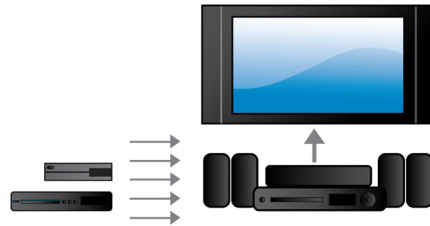

HDMI x 2

Nauti elämää suuremmasta 3D-toistosta ja kristallinkirkkaasta 5.1- tai 7.1-äänestä liittämällä soittimesse HDMI x 2 -äänilähtö ei-3D-AV-vastaanottimesi liittämään.

Lataa iPod/iPhone ja toista musiikkia

Nauti lempimusiikkiasi samalla, kun lataat iPodia tai iPhonea! Kytke iPod/iPhone USB-kaapelilla kotiteatteriin. Se lataa iPhone/iPodin sen toistaessa musiikkia, jotta voit nauttia musiikista huolehtimatta akun tyhjenemisestä.