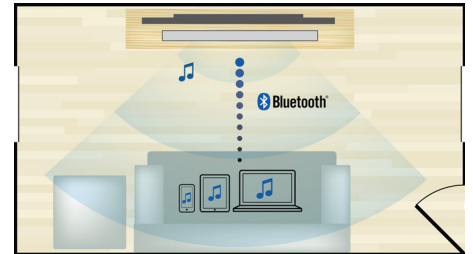

HDMI x 2

Nauti elämää suuremmasta 3D-toistosta ja kristallinkirkkaasta 5.1- tai 7.1-äänestä liittämällä soittimesse HDMI x 2 -äänilähtö ei-3D-AV-vastaanottimesi liittämään.

Lataa iPod/iPhone ja toista musiikkia

Nauti lempimusiikkiasi samalla, kun lataat iPodia tai iPhonea! Kytke iPod/iPhone USB-kaapelilla kotiteatteriin. Se lataa iPhone/iPodin sen toistaessa musiikkia, jotta voit nauttia musiikista huolehtimatta akun tyhjenemisestä.

Kiinteä Wi-Fi

Kun liität kiinteän Wi-Fi-yhteyden avulla kotiteatterisi kotiverkkoon, voit nauttia useista suosituista verkkopalveluista. Voit nauttia

huippusivustoista, jotka tarjoavat elokuvia, kuvia, ajankohtaisviihdettä ja muuta TV-näyttöön tarkoitettua sisältöä.

Langaton Bluetooth-suoratoisto

Langaton Bluetooth-suorasiirto musiikkilaitteista

Dolby TrueHD ja DTS-HD

Dolby TrueHD ja DTS-HD Master Audio Essential takaavat erinomaisen äänen Blu-ray-levyiltä. Äänentoisto on käytännössä studiomasternauhatasoa, joten kuulet taatusti äänet sellaisina kuin ne on tarkoitettu. Dolby TrueHD ja DTS-HD Master Audio Essential täydentävät katsomis- ja kuuntelukokemuksesi.