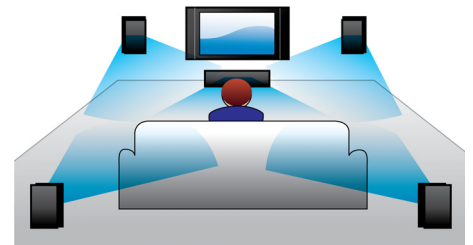

Kiinteä Wi-Fi

Kun liität kiinteän Wi-Fi-yhteyden avulla kotiteatterisi kotiverkkoon, voit nauttia useista suosituista verkkopalveluista. Voit nauttia

huippusivustoista, jotka tarjoavat elokuvia, kuvia, ajankohtaisviihdettä ja muuta TV-näyttöön tarkoitettua sisältöä.

Langaton Bluetooth-suoratoisto

Langaton Bluetooth-suorasiirto musiikkilaitteista

Dolby TrueHD ja DTS-HD

Dolby TrueHD ja DTS-HD Master Audio Essential takaavat erinomaisen äänen Blu-ray-levyiltä. Äänentoisto on käytännössä studiomasternauhatasoa, joten kuulet taatusti äänet sellaisina kuin ne on tarkoitettu. Dolby TrueHD ja DTS-HD Master Audio Essential täydentävät katsomis- ja kuuntelukokemuksesi.