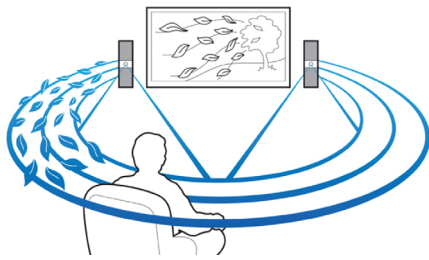

Kohokohdat

Crystal Clear Sound

Crystal Clear Sound takaa tarkat ja todentuntuiset äänet