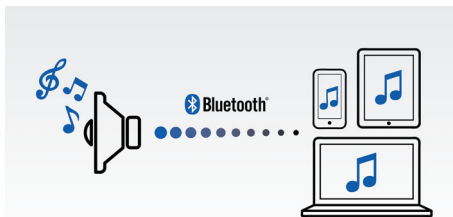

- Juhtmevaba voogedastus Bluetoothi kaudu
- MULTIPAIR-iga saate 2 seadme vahel hetkega muusikat vahetada
- Sisseehitatud mikrofoni käed-vabad kõnede jaoks.
- Helisisend kaasaskantavates seadmetes oleva muusika hõlpsaks esitamiseks

Kaasavõtmiseks loodud

- Pritsmekindel disain (IPX4) sobib ideaalselt väljas kasutamiseks
- Sisseehitatud laetav Li-ionaku, et saaksite seadet kõikjal kasutada

PHILIPS

Esiletõstetud tooted

Juhtmevaba voogedastus

Bluetooth on lühikese vahemaaga traadita side tehnoloogia, mis on nii vastupidav kui ka energiasäästlik. Tehnoloogia võimaldab lihtsasti ühendada iPodi/iPhone'i/iPadi või muu Bluetoothi seadme, nagu nutitelefoni, tahvelarvuti või isegi sülearvuti, et saaksite nautida oma lemmikmuusikat, video või mängude heli kõlarite kaudu juhtmevabalt.