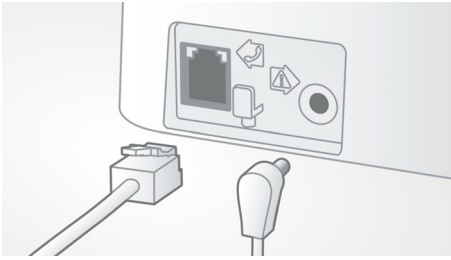

Izceltie produkti

Vienkārša iestatīšana

Maksimālas ērtības un vienkārša iestatīšana. Vienkārša uzstādīšana - lietošanai gatavs produkts