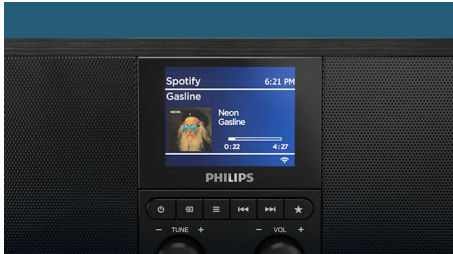

### Eenvoudig streamen. Episch luisteren

Streamen vanaf Spotify? Deze Bluetooth-internetradio beschikt over Spotify Connect. Gebruik uw mobiele telefoon als afstandsbediening terwijl de radio het beste signaal van Spotify streamt, rechtstreeks vanaf de Spotify-servers. U kunt ook streamen van andere muziekdiensten via uw mobiele apparaat.