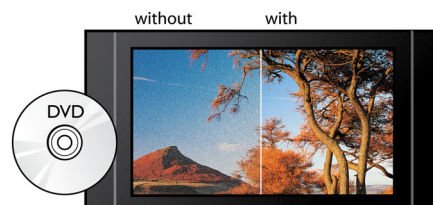

DVD video upscaling

Upscaling tot 1080p met HDMI zorgt voor glasheldere beelden. Films op DVD in standaarddefinitie kunnen nu in echte HD-resolutie worden weergegeven. Hierdoor geniet u van nog meer details en natuurgetrouwere beelden. Progressive Scan ("p" in "1080p") verwijdert de lijnstructuur die aanwezig is op vrijwel alle TV-schermen en zorgt op deze manier voor continu scherpe beelden. Bovendien zorgt HDMI voor een rechtstreekse digitale verbinding die zowel ongecomprimeerde digitale HD-video als digitaal meerkanaals geluid kan weergeven, zonder dat deze eerst naar analoog moet worden omgezet. Hierdoor hebt u een

perfecte beeld- en geluidskwaliteit, volledig storingsvrij.