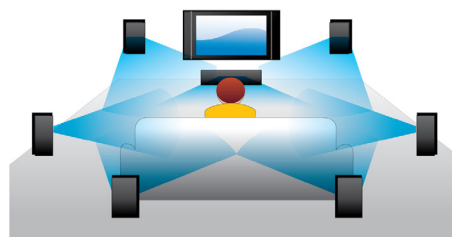

Dolby TrueHD

Dolby TrueHD biedt hoogwaardige audio voor uw Blu-ray Discs. Het geluid is bijna niet te onderscheiden van het origineel; u hoort dus wat de makers willen dat u hoort. Dolby TrueHD maakt uw HD-entertainmentervaring compleet.