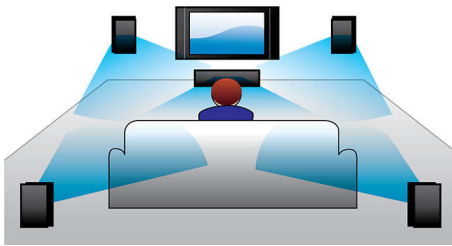

Conçu pour améliorer votre expérience cinéma à la maison

- Design moderne pour s'intégrer à votre intérieur

Profitez en toute simplicité de vos films et musiques

- Entrée audio pour écouter la musique de votre iPod/iPhone ou lecteur MP3
- EasyLink contrôle tous les périphériques HDMI CEC via une seule télécommande
- HDMI pour des films en haute définition et une excellente qualité d'image
- Lit les DVD, VCD, CD et périphériques USB
- Certifié DivX Ultra pour une lecture améliorée des vidéos DivX

PHILIPS

Points forts

Dolby Digital

Dolby Digital, la principale norme audio numérique multicanal, exploite la façon dont l'oreille humaine traite les sons et offre ainsi un son Surround d'une qualité exceptionnelle, enrichi de repères spatiaux d'un grand réalisme.

HDMI pour des films HD

HDMI est un type de connexion numérique directe prenant en charge des vidéos numériques haute définition ainsi que l'audio numérique multicanal. La conversion en signaux analogiques étant éliminée, HDMI offre une qualité de son et d'image parfaite, sans irrégularité. Les films en définition standard peuvent désormais bénéficier d'une résolution

vraiment haute définition pour des images détaillées, plus nettes et plus réalistes.

Entrée audio

L'entrée audio vous permet d'écouter facilement la musique stockée sur votre iPod/iPhone/iPad, lecteur MP3 ou ordinateur par une simple connexion à votre Home Cinéma. Reliez votre appareil audio à l'entrée audio pour profiter de votre musique avec la qualité sonore supérieure du système Home Cinéma Philips.