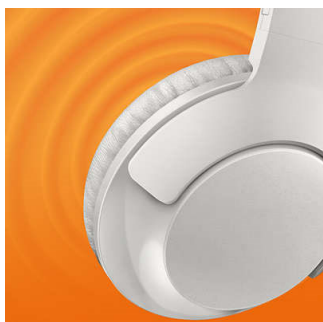

Haut-parleurs 32 mm

Le casque BASS+ est doté de haut-parleurs de 32 mm qui diffusent des basses puissantes.