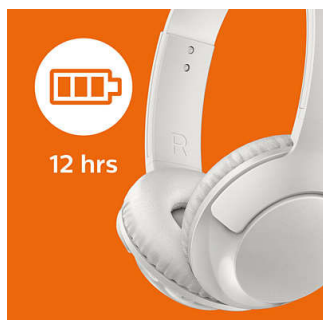

Un réel confort

- Coques et arceau réglables, pour un confort optimal
- Contrôlez les appels, la musique et le volume avec les commandes sur la coque
- Coussinets pour un confort longue durée
- Pliage à plat pour faciliter le transport
- Appels mains libres pratiques

Sans fil

- Technologie Bluetooth® sans fil
- Batterie rechargeable offrant jusqu'à 12 heures d'autonomie
- Câble de recharge USB

Plus de basses

- Des basses puissantes et vivantes
- Haut-parleurs 32 mm
- Une excellente isolation phonique pour une meilleure expérience

PHILIPS

Casque avec micro sans fil supra-aural
HP 32 mm/concep. arrière fermée Supra-aural, Coussinets confortables, Pliage à plat

SHB3075WT/00

Points forts

12 heures d'autonomie

Les 12 heures d'autonomie vous permettent d'écouter de la musique toute la journée.

Haut-parleurs 32 mm

Le casque BASS+ est doté de haut-parleurs de 32 mm qui diffusent des basses puissantes.

Réglable

Conçu pour un maintien optimal, le casque BASS+ est doté de coques pivotantes et d'un arceau réglable pour s'adapter à tous.