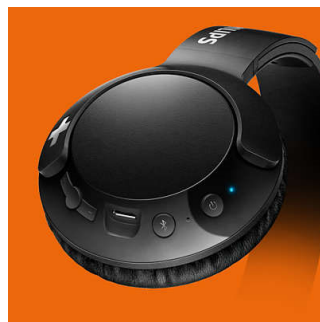

Steuertasten

Über die Steuertasten an der rechten Ohrmuschel steuerst du Musik und Anrufe per Berührung.