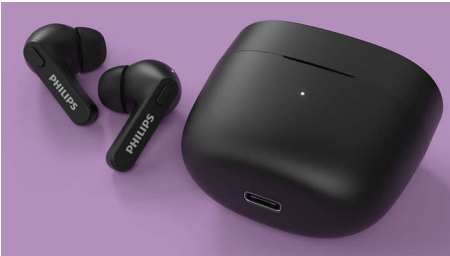

Supermažas įkrovimo dėklas

Keliaukite kišenėje turėdami kelias įkrovas. Vieną kartą įkrovę klausysitės iki 6 val. ir dar turėsite 12 papildomas valandas iki galo įkrautame dėkle. Trumpai įkrovę per 15 min.

klausysitės valandą. Visiškas dėklo įkrovimas per USB-C trunka 2 val.

Tvirtai, patogiai laikosi ausyse

Jausitės tikrai patogiai naudodami minkštus, keičiamus, silikoninius ausinių galiukų antgalius. Kiekvienos ausinės galiukas tvirtai laikosi ausies kanale ir taip sudaro tobulą sandariklį, kuris sumažina išorinį triukšmą. Ausinės „ledo ritulio lazdos“ formos detalė tvirtai laikosi ausyje.