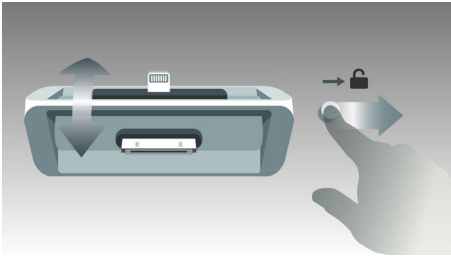

Høydepunkter

DualDock for å lade og spille av

Den nyskapende Philips DualDock med Lightning- og 30-pinner kontakt kan lade og spille av alle Apple-enheter. Den er laget både med tanke på et stilig utseende og enkel funksjonalitet, og du kan veksle mellom kontaktene på et blunk. Nyt favorittlåtene dine uansett hvilken Apple-enhet du vil bruke.