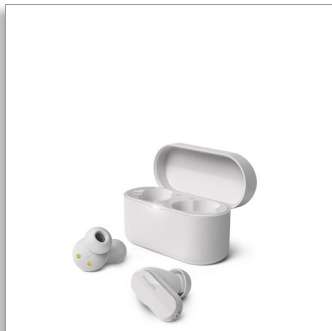

Philips
Ασύρματα ακουστικά
True

Φυσικός ήχος

Ακύρωση θορύβου
Πιο καθαρές κλήσεις εν κινήσει
Ήχος Bluetooth LE

TAT3508WT

Μουσική και κλήσεις για όλη τη μέρα

Μην σταματάτε ποτέ! Αυτά τα πραγματικά ασύρματα ακουστικά earbud με ακύρωση θορύβου έχουν υπέροχο ήχο και μειώνουν τον θόρυβο του ανέμου. Πάρτε μαζί σας τη θήκη φόρτισης και είστε έτοιμοι να πάτε παντού.

Έτοιμα για εσάς

- Πάντα σε ετοιμότητα, με θήκη φόρτισης σε μέγεθος τσέπης και μονοφωνική λειτουργία
- Μην ανησυχείτε. Απολαύστε έως και 21 ώρες χρόνο αναπαραγωγής με τη θήκη
- Η γρήγορη φόρτιση για 15 λεπτά εξασφαλίζει μία επιπλέον ώρα
- Διαστάσεις θήκης φόρτισης: 35x62x28 χιλ.