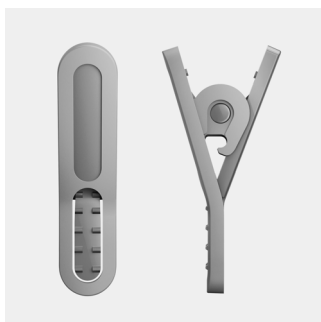

Bezpieczeństwo

- Odporne na pot i wilgoć — idealne na każdy trening
- Przewód ze wzmocnieniem Kevlar® zapewnia maksymalną trwałość
- Sportowe etui ułatwia przechowywanie

PHILIPS

Zalety

3 rozmiary nasadek dousznych

3 rozmiary nasadek dousznych ułatwiają optymalne dopasowanie

Wyjątkowo lekka konstrukcja o wadze 4,3 g*

Ważące zaledwie 4,3 g sportowe słuchawki Actionfit są tak lekkie i wygodne, że zapomnisz o ich obecności w uszach. To doskonała pomoc w pokonywaniu trudnych ostatnich kilometrów.

Zaczep na przewód

W zestawie ze słuchawkami ActionFit jest zaczep na kabel, dzięki któremu kabel nie przeszkadza w intensywnym treningu.

Sportowe etui ułatwia

Sportowe etui ułatwia przechowywanie

Dźwięk o wysokiej jakości