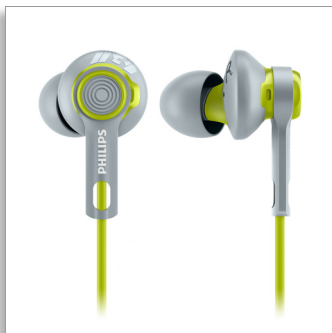

Philips ActionFit
Sportowe słuchawki

Przetworniki 8,6 mm/zamkn.
konstrukcja
Douszne

SHQ2300LF

Pełna wolność, nieograniczone możliwości

Pewne dopasowanie i niewielka waga

Dzięki zastosowaniu wyjątkowego pierścienia stabilizującego słuchawki Actionfit SHQ2300 pewnie dopasowują się do ucha niezależnie od tego, co robisz. Nie musisz już martwić się wypadającymi słuchawkami — możesz skoncentrować się wyłącznie na treningu.

Zachęta do wysiłku

- Dźwięk o wysokiej jakości napędza podczas treningu
- Słuchawki douszne zapewniają izolację dźwięku

Swoboda

- Wyjątkowo lekka konstrukcja o wadze 4,3 g daje najwyższy komfort*
- Pierścień stabilizujący zabezpiecza dopasowanie do ucha
- 3 rozmiary nasadek dousznych ułatwiają optymalne dopasowanie
- Zaczep na przewód zapobiega jego plątaniu się podczas treningu