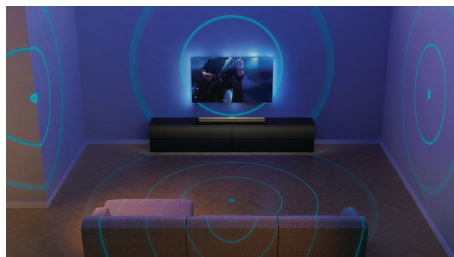

## Kalibrácia miestnosti

Získajte vždy dokonalý zvuk Fidelio bez ohľadu na tvar a veľkosť miestnosti. Stačí pripojiť mikrofón, ktorý je súčasťou balenia, a potom ho položiť na miesto, z ktorého budete pozerať televíziu. Zvukový panel zmeria, ako sa zvuk pohybuje v miestnosti, a inteligentne upraví výstup každého kanála, aby mohol poskytnúť dokonalý priestorový zvuk.

## Dolby Atmos

Tento zvukový panel s vyhradenými reproduktormi so zvukom znejúcim dohora vám poskytne dokonalý zážitok s technológiou Dolby Atmos. Zvuk bude prúdiť nad vami a okolo vás a vaše obľúbené filmy a seriály budú znieť úchvatne realisticky. Pri pozieraní obsahu bez technológie Atmos upraví zvukový panel svoje nastavenia tak, aby vám poskytol čo najbohatší zvuk.