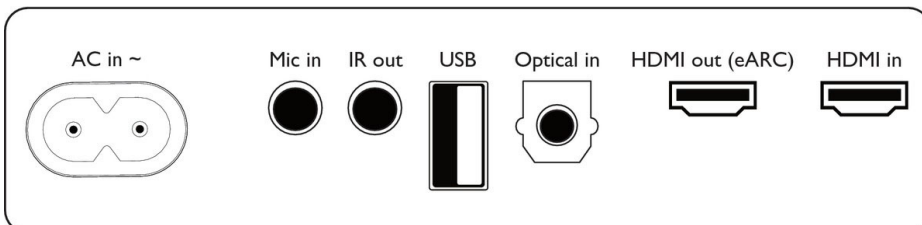

Podporované formáty zvuku

- HDMI IN1: Dolby Atmos, zvuk Dolby Digital, Dolby Digital plus, Dolby TrueHD, Dolby Digital EX, DTS, DTS 96/24, DTS Digital Surround (5,1-kanál.), DTS:X, DTS-ES, Zvuk s vysokým rozlíšením DTS-HD, DTS-HD Master Audio
- HDMI ARC/eARC: Dolby Atmos, zvuk Dolby Digital, Dolby Digital plus, Dolby TrueHD, Dolby Digital EX, DTS, DTS 96/24, DTS Digital Surround (5,1-kanál.), DTS:X, DTS-ES, Zvuk s vysokým rozlíšením DTS-HD, DTS-HD Master Audio
- Optický: zvuk Dolby Digital, LPCM 2ch
- Bluetooth: SBC, AAC, A2DP, AVRCP
- USB: MP3, WAV, FLAC
- Play-Fi: AIFF, FLAC, MP3, WAV, MPEG4 AAC, MPEG4 M4A

Kompatibilita

- Ovládanie aplikácie na smartfóne/tablete

Vybavenie a vlastnosti

- Typ displeja: LED displej, 5 číslic, 14 segmentov
- Nočný režim: Nie
- Diaľkové ovládanie

Dizajn

- Namontovateľné na stenu
- Farba: Čierna

Príkon

- Automatický pohotovostný režim
- Napájanie hlavnej jednotky: 100 – 240 V AC, 50/60 Hz
- Pohotovostný režim ECO (vypnuté Wi-Fi)
- Spotreba energie hlavnej jednotky v pohotovostnom režime: < 0,5 W
- Indikačná LED dióda napájania: áno

Príslušenstvo

- Dodávané príslušenstvo: Diaľkové ovládanie (s batériou), Sieťový napájací kábel, Stručná príručka spustenia, Záručný list s celosvetovo platnou zárukou

Dátum vydania
2023-02-15

Verzia: 5.1.1

12 NC: 8670 001 84122
EAN: 48 95229 12738 8

© 2023 Koninklijke Philips N.V.
Všetky práva vyhradené.

Autor si vyhradzuje právo zmeny špecifikácií bez oznámenia. Ochranné známky sú majetkom Koninklijke Philips N.V. alebo ich príslušných vlastníkov.

www.philips.com