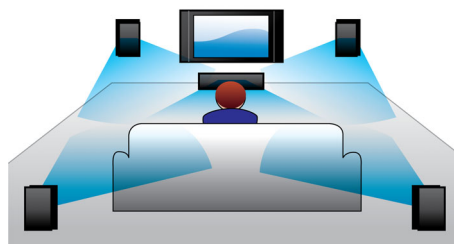

Dolby TrueHD en DTS-HD

Dolby TrueHD en DTS-HD Master Audio Essential spelen uw Blu-ray Discs af met geluid van zeer hoog niveau. Het geluid is bijna niet te onderscheiden van het origineel; u hoort dus wat de makers willen dat u hoort. Dolby TrueHD en DTS-HD Master Audio Essential maken uw HD-entertainmentervaring compleet.