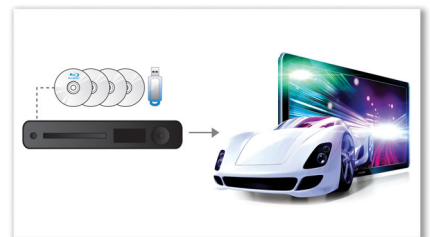

DoubleBASS-technologie

DoubleBASS zorgt ervoor dat u zelfs de diepste bastonen uit compacte subwoofers

hoort. Het pikt de lage frequenties op en regeneert deze in het hoorbare bereik van de subwoofer, waardoor het geluid met kracht en flair wordt weergegeven en u kunt genieten van een volwaardige en onbeperkte luisterervaring.

Slank ontwerp met hoogglanzende afwerking

Slank ontwerp met hoogglanzende afwerking en unieke aanraakbediening

Speelt alles af

Geeft formaten van vrijwel alle discs en media-apparaten weer - ongeacht of het 3D Blu-ray Discs, DVD's, VCD's, CD's of USB-apparaten zijn. Ervaar het ongeëvenaarde afspeelgemak en de luxe om mediabestanden te kunnen delen op de TV of het home cinema-systeem in uw eigen huiskamer.