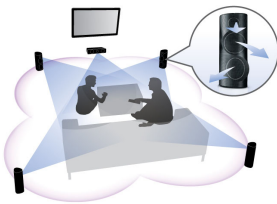

Ontworpen voor de perfecte thuisbioscoop

- Optie voor draadloze achterluidsprekers zonder kabelwirwar

PHILIPS

Kenmerken

CinemaPerfect HD

Philips' CinemaPerfect HD engine biedt een nieuwe standaard in heldere en scherpe weergave van video's. Deze intelligente engine vermindert ruis en verscherpt beelden zodat u van een ongekende videokwaliteit kunt genieten. Dankzij videoruisonderdrukking en superschaling wordt ruis onderdrukt die wordt veroorzaakt door het comprimeren van video naar MPEG-formaat. De verbeterde kleurverwerking zorgt voor scherpe, diepe beelden op uw scherm.

Schuine 3D-luidsprekers

3D-luidsprekers met drivers om het geluid niet alleen van voren te leveren, maar ook vanaf de zijkanten. Dit creëert een grotere, ideale luisterplek, zodat u kunt genieten van een meeslepend bioscoopgeluid.

Directe 2D-naar-3D-conversie

Geniet van 3D-beleving in uw huis, terwijl u uw bestaande 2D-filmcollectie bekijkt. Directe 3D-conversie gebruikt de modernste digitale technologie om 2D-video-inhoud te analyseren om onderscheid te kunnen maken tussen objecten op de voor- of achtergrond. Dit detail genereert een dieptekaart die standaard 2D-videoformaten converteert naar spannende 3D. In combinatie met uw compatibele 3D-TV bent u er nu klaar voor om Full HD 3D te ervaren.

Philips MyRemote

Met de Philips MyRemote-app kunt u uw smartphone of tablet als afstandsbediening gebruiken voor de Philips AV-producten die op uw Wi-Fi-thuisnetwerk zijn aangesloten, zodat u deze overal in uw huis kunt bedienen. Deze app bevat ook handige functies zoals SimplyShare om al uw entertainment draadloos te verbinden en te streamen; MySound om uw luistervoorkeuren aan te passen; en SurroundMe om de beste Surround Sound te kalibreren.