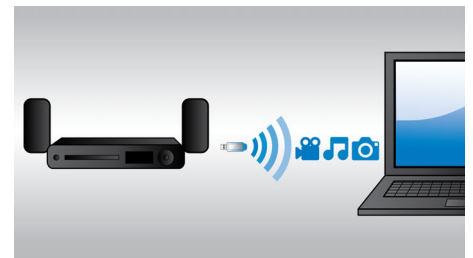

Directe 2D-naar-3D-conversie

Geniet van 3D-beleving in uw huis, terwijl u uw bestaande 2D-filmcollectie bekijkt. Directe 3D-conversie gebruikt de modernste digitale technologie om 2D-video-inhoud te analyseren om onderscheid te kunnen maken tussen objecten op de voor- of achtergrond. Dit detail genereert een dieptekaart die standaard 2D-videoformaten converteert naar spannende 3D. In combinatie met uw compatibele 3D-TV bent u er nu klaar voor om Full HD 3D te ervaren.

Philips MyRemote

Met de Philips MyRemote-app kunt u uw smartphone of tablet als afstandsbediening gebruiken voor de Philips AV-producten die op uw Wi-Fi-thuisnetwerk zijn aangesloten, zodat u deze overal in uw huis kunt bedienen. Deze app bevat ook handige functies zoals SimplyShare om al uw entertainment draadloos te verbinden en te streamen; MySound om uw luistervoorkeuren aan te passen; en SurroundMe om de beste Surround Sound te kalibreren.

DynamicSurround

DynamicSurround maakt gebruik van zeer geavanceerde geluids algoritmen die de geluidskarakteristieken van de ideale Full Surround-omgeving perfect nabootsen. Luisteraars worden beloond met de meeslepende luisterervaring van een 7.1-systeem, maar door meer te halen uit minder luidsprekers, wordt de gebruiker de rommel van een 7.1-systeem bespaard zonder de Surround Sound te verliezen.

Ingebouwde Wi-Fi

Dankzij de ingebouwde Wi-Fi kunt u genieten van allerlei populaire onlineservices. U sluit uw home cinema gewoon rechtstreeks op uw thuisnetwerk aan. U hebt toegang tot fantastische websites met films, foto's, infotainment en andere onlinecontent speciaal voor uw TV.