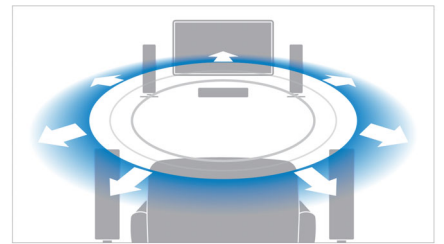

DynamicSurround

DynamicSurround maakt gebruik van zeer geavanceerde geluids algoritmen die de geluidskarakteristieken van de ideale Full Surround-omgeving perfect nabootsen. Luisteraars worden beloond met de meeslepende luisterervaring van een 7.1-systeem, maar door meer te halen uit minder luidsprekers, wordt de gebruiker de rommel van een 7.1-systeem bespaard zonder de Surround Sound te verliezen.