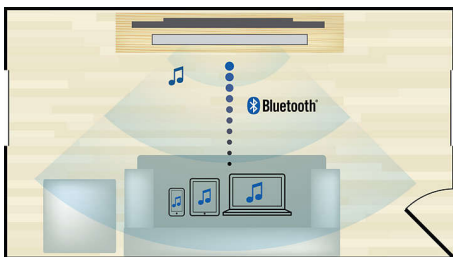

Hlavné prvky

Bezdrôtový prúdový prenos cez Bluetooth

Bezdrôtový prúdový prenos z vašich hudobných zariadení cez Bluetooth

HDMI 1080p

HDMI 1080p prevzorkovanie (tzv. upscaling) videa poskytuje obraz, ktorý je krištáľovo čistý. Filmy v bežnom rozlíšení si teraz budete môcť vychutnať v skutočnom vysokom rozlíšení - čo zaisťuje viac detailov a realistickejší obraz.

Progresívne riadkovanie (označené symbolom „p“ v „1080p“) odstráni riadkovú štruktúru často používanú na TV obrazovkách, čím zaručí skutočne ostré zobrazenie. Okrem toho rozhranie HDMI zaisťuje priame digitálne pripojenie, ktoré dokáže prenášať nekompromované digitálne video s vysokým rozlíšením, ako aj digitálny viackanálový zvuk, a to bez konvertovania do analógového formátu - čím sa zaisťuje vynikajúca kvalita obrazu a zvuku, a to úplne bez šumu.

HDMI ARC

HDMI ARC na prehrávanie zvuku z vášho televízora