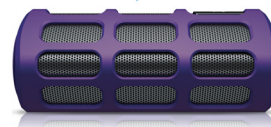

Hlasové výzvy

K dispozici jsou hlasové výzvy pro různé jazyky. Poskytují okamžitou zpětnou vazbu ohledně úrovně baterie nebo upozornění v případě, že reproduktor není správně připojen k zařízení.