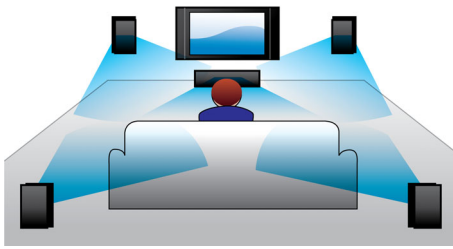

Esiletõstetud tooted

Dolby Digital

Maailmas juhtivas digitaalse mitmekanalilise heli standardis Dolby Digital kasutatakse inimkõrva loomulikku helitajumisviisi ja seetõttu kuulete suurepärase kvaliteediga ja realistlikku ruumilist heli.