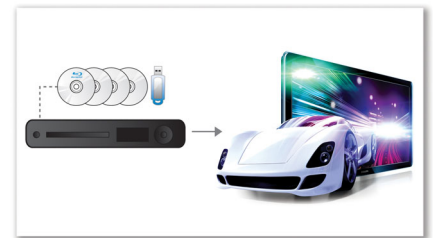

Finisaj subțire și lucios

Finisaj subțire și lucios cu comenzi tactile unice

Dolby TrueHD și DTS-HD

Dolby TrueHD și DTS-HD Master Audio Essential oferă cel mai curat sunet de pe discurile Blu-ray. Sunetul audio reprodus este efectiv imposibil de distins de un sunet de studio, astfel încât auziți ceea ce creatorii au intenționat. Dolby TrueHD și DTS-HD Master Audio Essential vă completează experiența de divertisment de înaltă definiție.

Redă toate formatele

Redă aproape orice disc și orice format media doriți - indiferent că sunt discuri 3D Blu-ray, DVD-uri, VCD-uri, CD-uri sau dispozitive USB. Experimentați confortul imbatabil al capacității excelente de redare și luxul de a partaja fișiere media pe televizorul dvs. sau pe sistemul home theater.