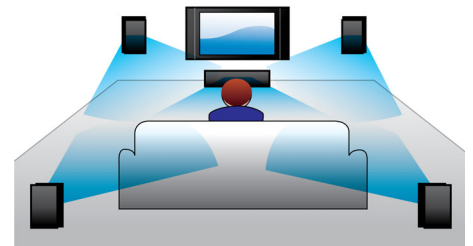

Dolby TrueHD și DTS-HD

Dolby TrueHD și DTS-HD Master Audio Essential oferă cel mai curat sunet de pe discurile Blu-ray. Sunetul audio reprodus este efectiv imposibil de distins de un sunet de studio, astfel încât auziți ceea ce creatorii au intenționat. Dolby TrueHD și DTS-HD Master Audio Essential vă completează experiența de divertisment de înaltă definiție.