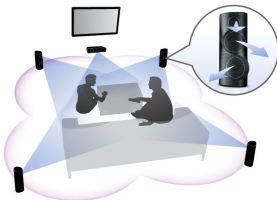

Conceput pentru sporirea spațiului de locuit

- Finisaj subțire și lucios cu comenzi tactile unice

Conectați-vă și savurați toate tipurile de divertisment

- Blu-ray Full HD 3D pentru o experiență cinematografică 3D cu adevărat captivantă
- Redă de pe disc 3D Blu-ray, DVD, VCD, CD și dispozitive USB
- Audio wireless spate configurat - mai puține cabluri întinse prin cameră

PHILIPS

Repere

Blu-ray Full HD 3D

Lăsați-vă vrăjit de filmele 3D în propria dvs. sufragerie cu televizorul Full HD 3D. Active 3D utilizează dispozitive de comutare rapidă de ultimă generație pentru profunzime naturală și realism cu rezoluție full 1080x1920 HD. Vizionând aceste imagini cu ochelari speciali care sunt temporizați pentru a deschide și a închide lentilele din stânga și din dreapta în sincronizare cu imaginile alternative, se creează experiența de vizionare Full HD 3D cu home cinema. Versiunile de filme premium 3D pe BluRay oferă o selecție largă de conținut de înaltă calitate. Blu-ray asigură de asemenea sunet surround necomprimat pentru o experiență audio incredibil de reală.

Difuzoare 3D în unghi

Difuzoarele 3D în unghi sunt prevăzute cu drivere în unghi pentru a furniza sunetul nu numai frontal, ci și spre părțile laterale, extinzând punctul optim de ascultare astfel încât să vă puteți bucura de sunet surround mai copleșitor și mai cinematic.