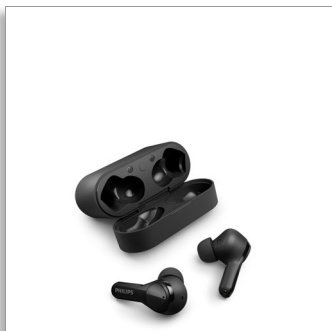

### Sunet bogat

Apeluri clare  
Grad de rezistență la apă IPX5  
Până la 26 de ore de redare

TAT3217BK

## Sunet bogat oriunde mergi

Bucură-te de sunet bogat pentru muzica ta și de o claritate excepțională a apelurilor cu aceste căști true wireless. Confortabile, fiabile și cu un toc de încărcare care încapă în buzunar! Cu gradul IPX5 de rezistență la stropire și transpirație și o durată de redare de 26 de ore.

#### Sunet bogat. Design ergonomic

- Fixare intraauriculară sigură, comodă
- 3 perechi suplimentare de vârfuri auriculare din silicon (mari, medii, mici)
- Difuzoare de 10 mm din neodim pentru sunet bogat
- Compatibilitate cu aplicația Philips Headphones dedicată

# PHILIPS

Căști true wireless

Sunet bogat Apeluri clare, Grad de rezistență la apă IPX5, Până la 26 de ore de redare

TAT3217BK/00