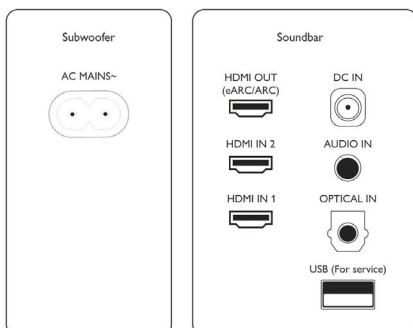

- Dolby Digital plus, Dolby TrueHD, Dolby Digital EX, DTS, DTS 96/24, DTS Digital Surround (5.1 canali), DTS:X, DTS-ES, Audio in alta risoluzione DTS-HD, DTS-HD Master Audio
- Ottico: Dolby Digital, LPCM 2ch

Scatola esterna

- Lunghezza: 116.5 cm
- Numero di confezioni consumatori: 2
- Larghezza: 53.5 cm
- Peso lordo: 44.1 Kg
- Altezza: 48 cm
- GTIN: 1 48 95229 11262 6
- Peso netto: 31.6 Kg
- Tara: 12.5 Kg

Funzioni utili

- Telecomando
- Modalità notte: No

Compatibilità

- Controllo app smartphone/tablet

Assorbimento

- Alimentazione subwoofer: 220-240 V c. a, 50/60 Hz
- Alimentazione principale: 100-240 V c.a, 50/60 Hz
- Alimentazione subwoofer in standby: < 0,5 W
- Alimentazione principale in standby: < 0,5 W
- Standby automatico

Dimensioni dell'imballo

- Altezza: 45.8 cm
- Larghezza: 115 cm
- Profondità: 40.5 cm
- Numero di prodotti inclusi: 1
- EAN: 48 95229 11262 9
- Peso lordo: 20.69 Kg
- Peso netto: 15.8 Kg
- Tara: 4.89 Kg

Accessori

- Accessori inclusi: Telecomando con batteria, Cavo alimentazione, Guida rapida, Foglio di garanzia internazionale

Design

- Colore: Black
- Montabile a parete

Data di rilascio
2024-04-04

Versione: 3.0.2

EAN: 48 95229 11262 9

© 2024 Koninklijke Philips N.V.
Tutti i diritti riservati.

Le specifiche sono soggette a modifica senza preavviso. I marchi sono di proprietà di Koninklijke Philips N.V. o dei rispettivi detentori.

www.philips.com