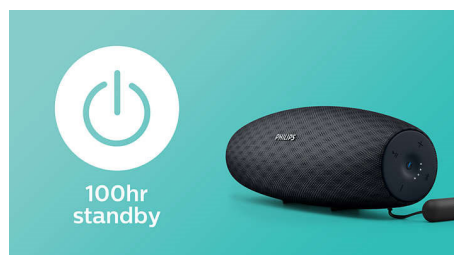

100 часа време в режим на готовност

Интелигентният режим на готовност на EverPlay ви предоставя невероятните 100 часа време в режим на готовност, а тонколоната може да бъде събудена просто чрез вашето смарт устройство.

Вграден микрофон

С вградения микрофон този високоговорител може да работи и като високоговорител за вашия телефон. Когато ви позвънят, музиката се поставя на пауза и можете да говорите през високоговорителя. Проведете бизнес разговор. Или позвънете на приятел по

време на партито. И в двата случая резултатът е идеален.