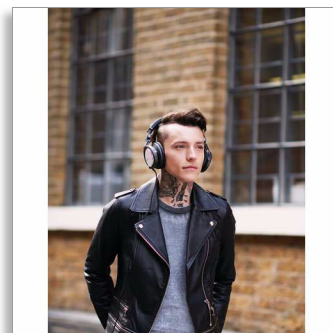

Accessoires idéaux pour les DJ

- Adaptateur nervuré 6,3 mm compatible avec n'importe quel équipement musical

Philips
Casque DJ professionnel

Casque DJ professionnel

Circum-aural
Coussinets respirants haute
qualité
Pliable