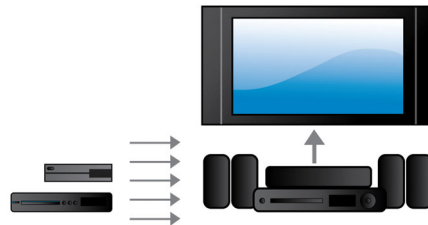

Potencia de 800 W RMS

Potencia de 800 W RMS para un excelente sonido de música y películas

Blu-ray 3D Full HD

Disfruta de películas en 3D en la comodidad de tu sala con un televisor 3D Full HD. La tecnología Active 3D utiliza la última generación de pantallas de encendido rápido para reproducir imágenes más profundas y realistas en alta resolución de 1080 x 1920. La experiencia 3D Full HD se consigue con gafas especiales programadas para abrir y cerrar el lente izquierdo y el derecho en sincronía con las imágenes. Puedes disfrutar de una gran variedad de estrenos exclusivos de películas Blu-ray en 3D de alta calidad. Además, el formato Blu-ray ofrece un excelente sonido envolvente sin comprimir para que la experiencia de sonido sea más real.

Hub HDMI

El hub HDMI proporciona puertos HDMI adicionales para que puedas conectar cómodamente otros dispositivos a tu Home Theater, como una consola de juegos o un sintonizador HD. Al conectar los dispositivos mediante el hub HDMI, puedes disfrutar del sonido y la imagen en alta definición para todo el entretenimiento.

Reproducción con panel táctil

Controla el volumen y otras opciones de reproducción con sólo tocar los controles táctiles del panel frontal.

Altav. post. inalámbr. opc.

Los altavoces traseros inalámbricos ofrecen escalabilidad y más movilidad a la hora de distribuirlos en la habitación. Estos altavoces inalámbricos, desarrollados con una tecnología que elimina las interferencias, brindan toda la pureza del sonido Surround sin necesidad de cables.