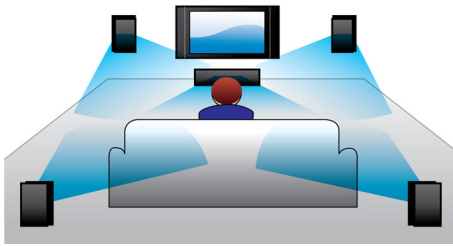

Dolby TrueHD y DTS HD

Dolby TrueHD y DTS-HD Master Audio Essential te ofrecen una excelente calidad de sonido para que disfrutes más de tus Blu-ray Disc. El sonido es prácticamente idéntico al de una grabación de estudio, para que escuches lo que realmente tienes que escuchar. Vive una inolvidable experiencia de entretenimiento en alta definición con Dolby TrueHD y DTS-HD Master Audio Essential.