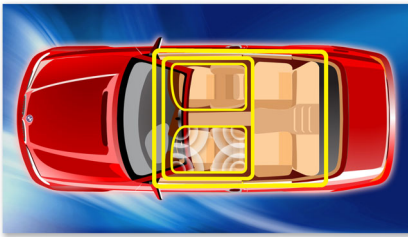

Design que se integra com o interior do carro

- LCD de alto contraste para uma visualização perfeita
- Painel frontal amovível para segurança anti-roubo

PHILIPS

Destques

Music Zone

A tecnologia inovadora Music Zone da Philips permite que o condutor e os passageiros desfrutem da sua música com efeitos espaciais mais vivos, exactamente como o artista a concebeu. Os utilizadores podem alternar facilmente as zonas de audição de música do condutor para os passageiros, e vice-versa, para obter o melhor foco sonoro no automóvel. Um botão dedicado de controlo de zonas fornece três predefinições - Esquerda, Direita e Frente (e Todos) - para melhor satisfazer as suas necessidades de audição de forma simples e dinâmica, quando está sozinho ou com os seus passageiros.