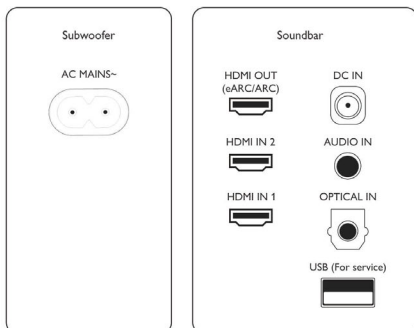

- HDMI IN1/IN2: Dolby Atmos, Dolby Digital, Dolby Digital Plus, Dolby TrueHD, Dolby Digital EX, DTS, DTS 96/24, DTS Digital Surround (5.1 csatornás), DTS:X, DTS-ES, DTS-HD High Resolution Audio, DTS-HD Master Audio
- Optikai: Dolby Digital, 2 csat. LPCM

Külső kartondoboz

- Hosszúság: 116.5 cm
- Fogyasztói csomagolások száma: 2
- Szélesség: 53.5 cm
- Bruttó tömeg: 44.1 kg
- Magasság: 48 cm
- GTIN: 1 48 95229 11262 6
- Nettó tömeg: 31.6 kg
- Táratömeg: 12.5 kg

Kényelem

- Távvezérlő
- Éjszakai mód: Nem

Kompatibilitás

- Vezérlés okostelefonos/táblagépes alkalmazással

Tápellátás

- A mélynyomó áramellátása: 220-240 V AC, 50/60 Hz
- Főegység tápellátása: 100-240 V AC, 50/60 Hz
- A mélynyomó készenléti energiafogyasztása: < 0,5 W
- Főegység fogyasztása készenléti módban: < 0,5 W
- Automatikus készenlét

Méret csomagolással együtt

- Magasság: 45.8 cm
- Szélesség: 115 cm
- Mélység: 40.5 cm
- Tartozékok száma: 1
- EAN: 48 95229 11262 9
- Bruttó tömeg: 20.69 kg
- Nettó tömeg: 15.8 kg
- Táratömeg: 4.89 kg

Tartozékok

- Mellékelt tartozékok: Távvezérlő (elemmel), Hálózati tápkábel, Gyors üzembe helyezési útmutató, Nemzetközi garancialevél

Kiadás dátuma
2024-03-27

Verzió: 3.0.2

EAN: 48 95229 11262 9

© 2024 Koninklijke Philips N.V.
Minden jog fenntartva.

A műszaki adatok előzetes figyelmeztetés nélkül változhatnak. Minden védjegy a Koninklijke Philips N.V. céget, vagy az illető jogtulajdonost illeti

www.philips.com