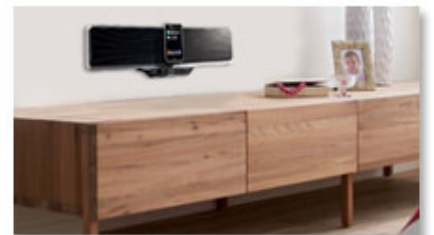

Wandmontage mogelijk

Uw Philips-audiosysteem is de perfecte combinatie van een slank en veelzijdig ontwerp en het doordachte design past prima in uw interieur. De basis van het audiosysteem is een standaard, zodat u het systeem probleemloos op een boekenplank of kast kunt plaatsen. Bij bevestiging aan de wand biedt het systeem dezelfde flexibiliteit als bij gebruik van de standaard.