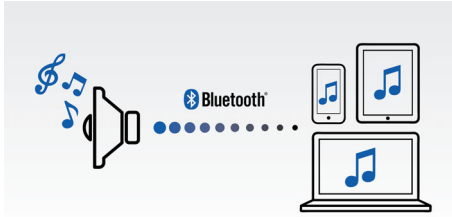

專為行動生活而生

- 耐用設計與大尺寸掛帶，專為動態活動而設計
- 內建充電式電池，更加方便攜帶

更為進階的功能性

- 藍牙無線音樂串流功能
- 鏈結多個 BR-1X，彙集成龐大的音樂系統
- 內建麥克風，專為電話對談所設計
- 音訊輸入可輕鬆播放可攜式音樂

PHILIPS

焦點

無線音樂串流

藍牙屬於短距離無線通訊技術，兼具穩定與省電效果。此技術讓您輕鬆與 iPod/iPhone/iPad 或其他具備藍牙的裝置無線連線，例如智慧型手機、平板電腦或甚至筆記型電腦。因此您能以無線方式透過此款喇叭，盡情享受來自影片或遊戲的音樂與音效！

wOOx™ 超重低音技術

wOOx 技術是種嶄新的揚聲概念，較一般音響系統更為飽滿、深沉的低音，能驚艷您的聆聽感受。特殊的喇叭驅動器與 wOOx 低音反射器完美結合，而主驅動器與高音單體間的準確調校，更確保了中低頻到高频之間的流暢轉換。雙懸吊系統及完全對稱的夾層結構可發出低沉而準確的低音，而無明顯失真。在最大音量時，wOOx 能散發出極為低沉且動感十足的低音，徹底釋放音樂的震撼效果。

2 款選單式音效設定

兩款音效設定專為室內與戶外使用所設計，使用上更加方便靈活。選擇室內模式，享受強勁低音

與清晰音質；戶外模式則在開闊空間為您帶來最大音量和音樂爆發力。

鏈結多個 BR-1X

若要在戶外以更大音量播放，可隨您喜好以隨附音訊線鏈結多個 BR-1X。成功連接後，所有 BR-1X 上的音量將會同步。只需調整連接至您裝置的 BR-1X，即可一次調整所有 BR-1X 的音量。

音訊輸入 (3.5 公釐)

輕鬆建立連接便能享受行動裝置和電腦上所有的音樂。只要將您的裝置插入飛利浦組合上的音訊輸入 (3.5 公釐) 埠即可。若使用電腦，則一般為經由耳機輸出連接。連線之後，您便可直接從一組優質喇叭享受全部的音樂收藏。飛利浦就是能提供最佳的音效。