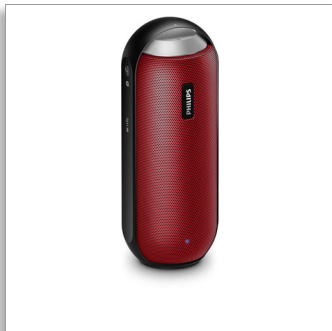

Philips  
Enceinte portable sans fil

Bluetooth® et NFC

Résistant aux éclaboussures  
Micro intégré pour la prise  
d'appel  
12 W, batterie rechargeable

BT6000R

## La musique sans limite

Son puissant à 360°

Posez l'enceinte comme bon vous semble, à la verticale ou à l'horizontale. Profitez d'un son à 360° puissant et multidirectionnel. Cette enceinte robuste résistant aux éclaboussures permet une diffusion de musique en direct sans fil, pour un son chaleureux et naturel où que vous soyez.

### Conçu pour vous accompagner

- Batterie Li-ion rechargeable intégrée, pour écouter votre musique n'importe où
- Design résistant aux éclaboussures idéal pour une utilisation en extérieur (IPX4)

# PHILIPS

Enceinte portable sans fil

Bluetooth® et NFC Résistant aux éclaboussures, Micro intégré pour la prise d'appel, 12 W, batterie rechargeable