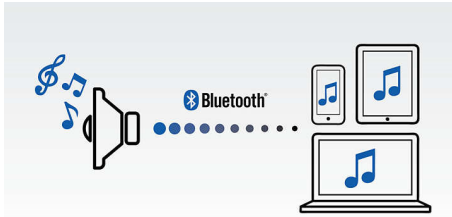

Enceinte portable sans fil

Bluetooth® et NFC Résistant aux éclaboussures, Micro intégré pour la prise d'appel, 12 W, batterie rechargeable

Points forts

Profitez de votre musique sans fil

Le Bluetooth® est une technologie de communication sans fil à courte portée fiable et peu gourmande en énergie. Cette technologie permet une connexion sans fil facile à un iPod/iPhone/iPad ou d'autres appareils Bluetooth® tels que des smartphones, des tablettes ou même des ordinateurs portables. Ainsi, cette enceinte pourra diffuser facilement sans fil vos musiques préférées et le son de vos jeux ou vidéos.