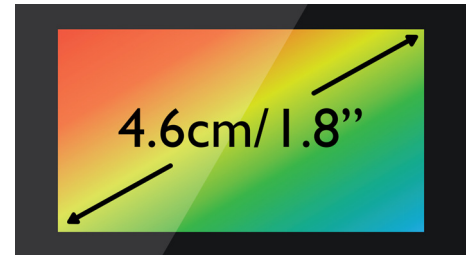

Agenda para 200 nombres

Ten siempre a mano los números de tus seres queridos: Guarda hasta 200 nombres en la agenda.

Pantalla TFT en color de 4,6 cm (1,8")

Pantalla TFT en color de 4,6 cm (1,8"), alto contraste