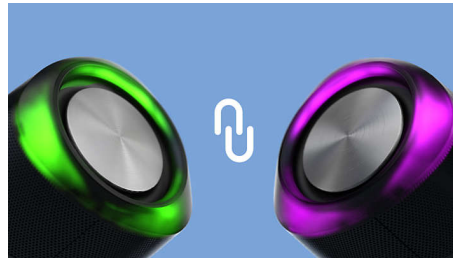

### Chống thấm nước và tiện lợi

Loa Bluetooth di động được xếp loại IPX7, tức là loa có thể chịu được việc nhúng dưới nước ở độ sâu tới 1 mét trong tối đa 30 phút. Giờ đây, bạn có thể thỏa sức nghe nhạc trong phòng tắm hoặc mở tiệc nhạc bên hồ bơi. Ngoài ra, loa còn có khả năng kết nối với mạng không dây trong phạm vi 20 mét.

### Âm thanh đầu ra lớn. Cho phép ghép nối để phát âm thanh stereo

Hai bộ tản nhiệt thụ động cho tiếng bass mạnh mẽ và âm thanh trong trẻo ngay cả khi phát ở mức âm lượng lớn. Nếu bạn muốn bữa tiệc sôi động hơn nữa, hãy ghép nối với loa thứ hai để phát âm thanh stereo. Các đèn LED ở cuối mỗi loa sẽ nhấp nháy theo từng giai điệu.