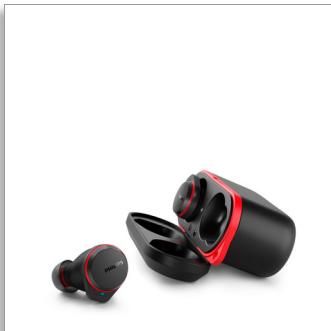

Philips
Истински безжични
спортни слушалки

Превъзходен звук

Шумопотискане Pro
Кристално ясни обаяния
Надеждна, прилягаща в ухото
форма

TAA7507BK

Потопете се в тренировката си

От вдъхновяващи плейлисти до разговори с треньора ви – тези истински безжични слушалки ще ви подкрепят в ежедневието. Насладете се на превъзходния звук и шумопотискането, плюс прилягане, на което можете да разчитате – от ежедневните разходки до големите разстояния при бягане, те ще останат в ушите ви.