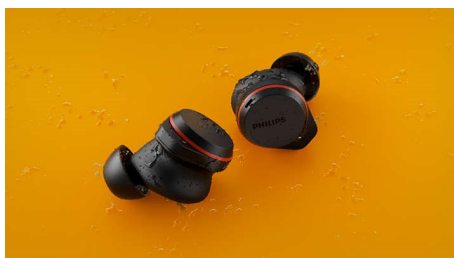

IPX5 защита от вода

Рейтинг IPX5 означава, че тези слушалки нямат нищо против малко лек или силен

дъжд, така че те не са извинение да останете на дивана! Дори малко пот в залата няма да навреди на слушалките.