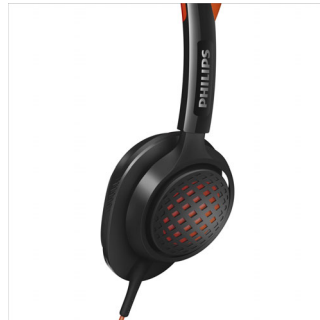

Nyitott akusztikus kialakítás

A biztonsága érdekében az ActionFit fejhallgató gondoskodik arról, hogy a figyelmeztető környezeti zajok se kerüljék el a figyelmét – különösen, ha a szabadban sportol. A nyitott akusztikus kialakításnak köszönhetően a környezetét is észleli, miközben a zenét is teljes mértékben élvez.