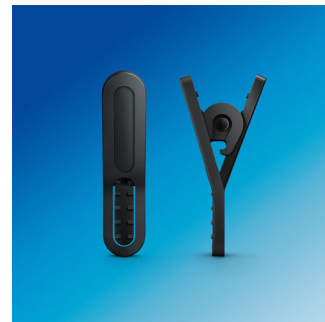

deteriorării și poate rezista condițiilor de mediu extreme - și antrenamentelor.

Sunet de înaltă performanță

Driverule de 8,6 mm emit un sunet de înaltă performanță, determinându-te să dai tot ce poți.

tuburile acustice ergonomice se potrivesc perfect.

Rezistente la transpirație și apă

Nu-ți fie frică să transpiri sau să te arunci în elemente. Cu un grad IPX4, poți să transpiri și să te antrenezi în ploaie, fără ca apa să pătrundă în cască.

Support reglabil pentru ureche

Cu suportul reglabil pentru ureche patentat, căștile ActionFit asigură o fixare sigură și confortabilă. Doar agățati căștile la urechi și glisați cârligul ajustabil în sus sau în jos, pentru a se fixa perfect pe ureche. Acum sunteți pregătit să cuceriți orice antrenament sau teren - căștile dvs. vor sta fixate, indiferent de situație.

Microfon și comandă

Rămâi conectat. Microfonul integrat și controlul melodiilor (IPX2) permite schimbarea muzicii sau răspunderea la apeluri rapid și simplu, în timpul antrenamentului.

Antrenament fără cabluri care se încurcă