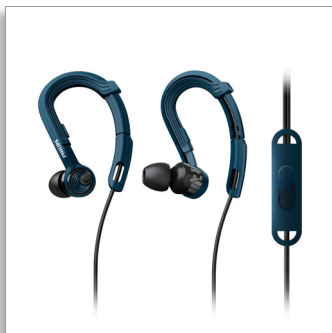

Philips ActionFit
Căști sport cu microfon

Perfecte pentru utiliz. în interior

Rezist. la transpirație/apă
suport intraauricular

SHQ3405BL

FORȚEAZĂ-ȚI LIMITELE

Căști sport cu suport pentru ureche reglabil

Căștile Philips Actionfit NoLimits te ajută să rămâi concentrat și motivat atunci când ai nevoie cel mai mult. Cu un suport pentru ureche reglabil și un design ușor, rezistent la transpirație, te poți bucura de căștile cu sunet excelent, care sunt la fel de intense precum antrenamentul tău.

Intensitate

- Sunetul de înaltă performanță te împinge mai departe
- Afundă-te în exercițiu cu izolare de zgomot

Freedom

- Confort extrem pentru antrenam.: căști ultraușoare de 7,1 g
- Suport reglabil pt. ureche patentat pt. fixare personaliz.
- 3 dimensiuni de vârfuri auriculare pentru o potrivire optimă
- Clemă de cablu inclusă pentru un antrenament fără încurcături
- Controlează muzica și răspunde la apeluri în timpul exercițiilor

PHILIPS

Căști sport cu microfon
Perfecte pentru utiliz. în interior Rezist. la transpirație/apă, suport intraauricular

SHQ3405BL/00

Repere

3 dimens. de vârfuri auriculare

Se livrează cu 3 perechi de vârfuri auriculare în trei dimens., oferind cea mai bună potrivire.

deteriorării și poate rezista condițiilor de mediu extreme - și antrenamentelor.

Sunet de înaltă performanță

Driverule de 8,6 mm emit un sunet de înaltă performanță, determinându-te să dai tot ce poți.

tuburile acustice ergonomice se potrivesc perfect.