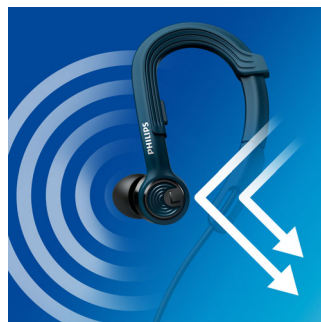

Izolarea zgomotului

Căștile intraauriculare creează o etanșeitate în canalul auditiv, asigurând un efect de mare impact de izolare a zgomotului. În același timp,