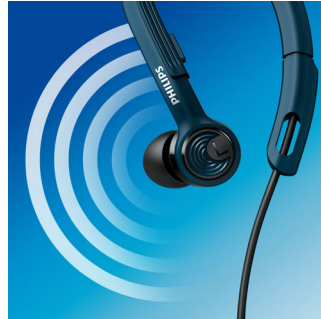

PHILIPS

Căști sport cu microfon
Perfecte pentru utiliz. în interior Rezist. la transpirație/apă, suport intraauricular

SHQ3405BL/00

Repere

3 dimens. de vârfuri auriculare

Se livrează cu 3 perechi de vârfuri auriculare în trei dimens., oferind cea mai bună potrivire.

deteriorării și poate rezista condițiilor de mediu extreme - și antrenamentelor.

Sunet de înaltă performanță

Driverule de 8,6 mm emit un sunet de înaltă performanță, determinându-te să dai tot ce poți.

tuburile acustice ergonomice se potrivesc perfect.

Cu suportul reglabil pentru ureche patentat, căștile ActionFit asigură o fixare sigură și confortabilă. Doar agățati căștile la urechi și glisați cârligul ajustabil în sus sau în jos, pentru a se fixa perfect pe ureche. Acum sunteți pregătit să cuceriți orice antrenament sau teren - căștile dvs. vor sta fixate, indiferent de situație.