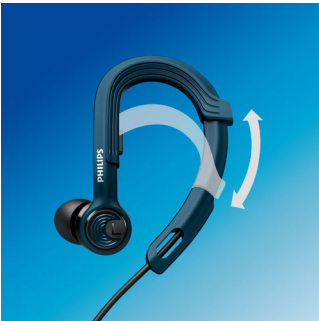

PHILIPS

Căști sport cu microfon
Perfecte pentru utiliz. în interior Rezist. la transpirație/apă, suport intraauricular

SHQ3405BL/00

Repere

3 dimens. de vârfuri auriculare

Se livrează cu 3 perechi de vârfuri auriculare în trei dimens., oferind cea mai bună potrivire.

deteriorării și poate rezista condițiilor de mediu extreme - și antrenamentelor.

Sunet de înaltă performanță

Driverule de 8,6 mm emit un sunet de înaltă performanță, determinându-te să dai tot ce poți.

tuburile acustice ergonomice se potrivesc perfect.

Rezistente la transpirație și apă

Nu-ți fie frică să transpiri sau să te arunci în elemente. Cu un grad IPX4, poți să transpiri și să te antrenezi în ploaie, fără ca apa să pătrundă în cască.

Support reglabil pentru ureche

Cu suportul reglabil pentru ureche patentat, căștile ActionFit asigură o fixare sigură și confortabilă. Doar agățati căștile la urechi și glisați cârligul ajustabil în sus sau în jos, pentru a se fixa perfect pe ureche. Acum sunteți pregătit să cuceriți orice antrenament sau teren - căștile dvs. vor sta fixate, indiferent de situație.