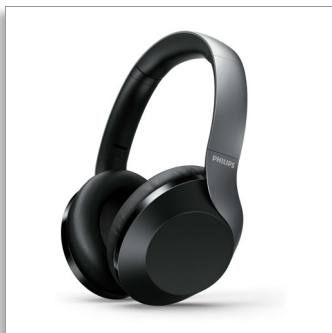

Philips  
Casque circum-aural sans  
fil avec Hi-Res Audio

HP 40 mm/conception arrière  
fermée  
Circum-aural

TAPH805BK

## Contrôlez le silence

Casque circum-aural sans fil à réduction active du bruit

Écoutez votre musique, pas le bruit. Contrôlez la fonction de réduction active du bruit sur ce casque circum-aural sans fil, afin de vous adapter aux circonstances. Avec ses 30 heures d'autonomie et sa fonction de charge rapide, vous êtes prêt pour tout votre voyage.

### Une écoute agréable

- Entrée jack pour une utilisation filaire
- Hi-Res Audio : des détails parfaitement reproduits
- Haut-parleurs acoustiques de 40 mm en néodyme : un son détaillé