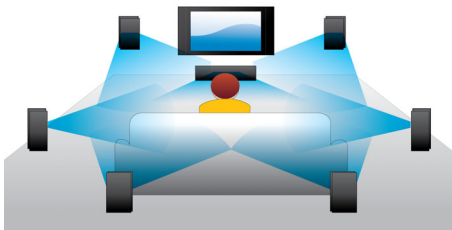

## 4K Ultra HD felskálázás

Kedvenc filmjeit és fotóit soha nem látott módon nézheti. A normál HD filmeket és fotókat hihetetlenül éleseké, 4K x 2K felbontásúvá változtathatja, így azok négyszer részletgazdagabbak lesznek. A BDP7750 segítségével végzett azonnali felskálázásnak köszönhetően a 4K TV ragyogó képeket biztosít.

## Miracast™

A Miracast™ egy végpontok közötti vezeték nélküli képernyőmegosztó szabvány, amely Wi-Fi Direct kapcsolatot használ. Az egyszerűsített felhasználói felület a Miracast™-tanúsítványú eszközön keresztül a hordozható eszköz képernyőjét tükrözi a nagyobb képernyőre, miközben a dekódolást nem korlátozza a beépített kodek.

## 7.1 csatornás surround hangzás

Élvezze a különböző típusú médiatartalmak legnagyobb hangzásélményét. Filmnézés közben a teljes, 7.1 surround hangzás

belerépteti a cselekménybe. Zenehallgatás közben, ha nincs szükség a surround hangzásra, a rendszer automatikusan 2.1 sztereóra vált, amely a legmegfelelőbb formája a zenehallgatásnak. Természetesen választhat a Blu-ray lejátszón és/vagy DVD lejátszón rendelkezésre álló különböző előre programozott hangzási üzemmódok közül, amely a tiszta sztereótól vagy a 7 csatornás sztereótól a Dolby TrueHD és a DTS Master Audio 7.1 surround hangzásig terjed, biztosítva a legjobb HD hangélményt.