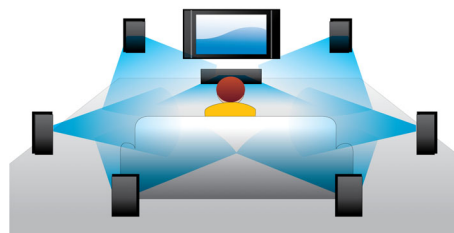

Dolby TrueHD és DTS-HD MA

A DTS-HD Master Audio és a Dolby TrueHD a legjobb 7.1 csatornás hangzást nyújtja Blu-ray lemezeiről. A hangzás gyakorlatilag megkülönböztethetetlen a felvételi stúdiókban készült mesterszalagokétól, így amit hall, az pontosan az alkotók szándéka. A DTS-HD

Master Audio és a Dolby TrueHD tehát hozzájárul a nagy felbontás nyújtotta élményhez.