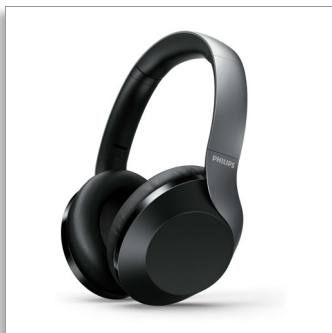

Philips
Kabellose Over-Ear-
Kopfhörer mit
High Res Audio

40-mm-Treiber/geschlossen

TAH8505BK

Stille, wann immer Sie möchten

Kabellose Kopfhörer mit Active Noise Cancelling

Hören Sie Ihre Musik, nicht den Regen. Sie können die aktive Geräuschunterdrückungsfunktion dieser kabellosen Over-Ear-Kopfhörer an Ihre Situation anpassen. Mit 30 Stunden Wiedergabezeit und flexibler Schnellladefunktion sind Sie für die gesamte Reise bestens gerüstet.

Lieben Sie, was Sie hören

- Line-in-Anschluss für verkabelten Musikgenuss
- High Resolution Audio. Hören Sie jedes Detail
- 40-mm-Neodym-Akustiktreiber

Von der Playlist bis zum Anruf

- Schnelles Laden. 5 Minuten laden, 2 Stunden wiedergeben
- Schnellladung. 15 Minuten laden, 6 Stunden wiedergeben
- Integriertes Mikrofon mit Echoreduzierung für klaren Klang
- Touch-Steuerung. Einfache Bedienung durch swipen, tippen oder drücken.
- Sprachassistent. Erledigen Sie alltägliche Dinge unterwegs

Gutes Gefühl. Tolles Aussehen. Lange Wiedergabe.

- Aktive Geräuschunterdrückung. Nur du und deine Musik.
- Flach und kompakt zusammenklappbar. Einfache Aufbewahrung
- Glatter, verstellbarer Bügel. Weiche Ohrpolster.
- 30 Stunden Wiedergabezeit oder Sprechzeit (25 Stunden mit aktivierter Geräuschunterdrückung)

Perfekt abgestimmter Tragekomfort

Von der Playlist bis zum Podcast – perfekt abgestimmte akustische Neodym-Treiber sorgen für tiefe Bässe und klare Mitteltöne. Die weichen Ohrpolster decken Ihr gesamtes Ohr ab und sorgen so für eine Abdichtung, die Außengeräusche passiv isoliert. Der Bügel ist leicht, einfach zu verstellen und verfügt über eine glatte Oberfläche: So können Sie sicher sein, dass sich der Kopfhörer nicht im Haar verwickelt.