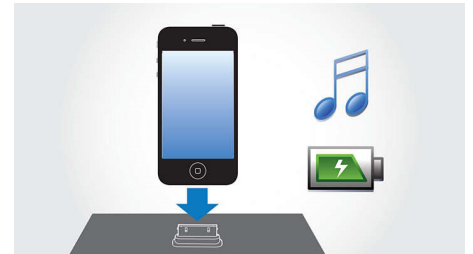

Цифрова настройка със зададени станции

Просто трябва да настроите на станцията, която искате да зададете, и да натиснете и задържите бутона за настройка, за да се запамети честотата. С настроените станции, които могат да бъдат съхранени, можете бързо да включите своята любима станция, без да е необходимо да нагласяте ръчно честотата всеки път.

MP3 Link

MP3 връзката позволява директно възпроизвеждане на MP3 съдържание от портативни мултимедийни плейъри. Освен удоволствието от слушането на любимата ви музика с превъзходно качество на звука, излизащ от аудио системата, MP3 връзката е и изключително удобна, защото всичко,

което трябва да направите, е да включите своя MP3 плейър в аудио системата.

Слушайте и зареждайте вашия iPod/iPhone

Наслаждавайте се на любимата си MP3 музика, докато зареждате вашия iPod/iPhone! Поставката ви позволява да свържете вашето портативно устройство директно с докинг системата за забавления, за да слушате любимата си музика с превъзходен звук. Освен това тя зарежда вашия iPod/iPhone докато свири, за да слушате музика без притеснения, че батерията на портативния ви плейър ще се изтощи. Докинг системата за забавления автоматично зарежда портативното устройство, докато то е в нея.