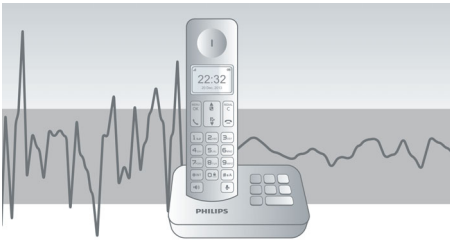

Hem güzel hem kullanımı kolay

- Telesekretere 15 dakikaya kadar mesaj kaydedilebilir
- Sarı arka ışıklı, kolay okunur 4,1 cm (1,6") ekran
- Kolay kurulum sayesinde büyük rahatlık
- Arayan numarayı gösterme özelliği - arayan kişiyi her zaman görebilmeniz için
- 16 saate kadar konuşma süresi
- 50 isimlik telefon defteri

Çevre dostu ürün

- Düşük güç tüketimi: bekleme modunda < 0,65 W
- Şarj modunda yayılan radyasyonda %95'e varan azalma

Özellikler

Gelişmiş ses testleri

DECT telefonlarımızın ses kalitesini üst segment kulaklık üreticileri ile aynı şekilde test ediyoruz. Gelişmiş bir kulak simülatörü kullanarak, insanların duyduğu sesleri hassas bir biçimde yeniden üretebiliyoruz. Böylece ses mühendislerimiz frekans tepkisi, bozulma ve genel ses algısı gibi noktalarda ince ayar yapıyor ve hem ahizeli hem de eller serbest moda mükemmel ses üretimi elde edebiliyor.

Otomatik Ses Seviyesi Kontrolü

Otomatik Ses Seviyesi Kontrolü mesafeye, sinyal gücüne veya arayan kişinin telefonuna

bağlı olarak oluşabilecek ses dalgalanmalarını dengeler; böylece her zaman dengeli bir seviyesi sağlar. Ses kuvvetlendirme güçlü sinyaller için azaltılırken zayıf sinyaller için artırılır; bu sayede ses seviyesinde istenmeyen değişiklikler olmadan rahat bir görüşme yapabilirsiniz.