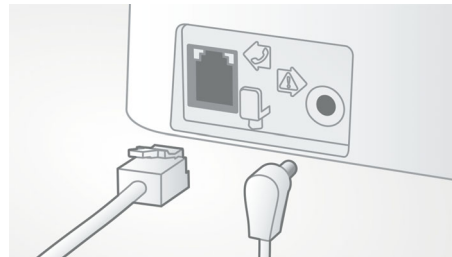

Kolay kurulum

Kolay kurulum sayesinde büyük rahatlık. Hızlı Kurulum - Tak ve Çalıştır