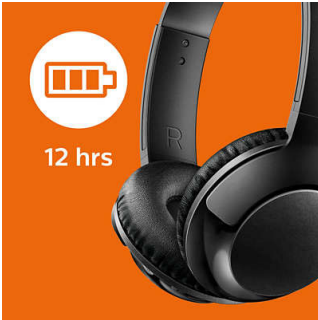

Bežične slušalice s mikrof. koje se stavljaju na uši
Pogonske jed. od 32 mm / zatvoreni tip Slušalice koje se stavljaju na uši, Meki jastučići za uši, Potpuno ravno preklapanje

SHB3075BK/00

Istaknute znač.

12 sati reprodukcije

Uz 12 sati reprodukcije imat ćete dovoljno napajanja za slušanje glazbe cijeli dan.