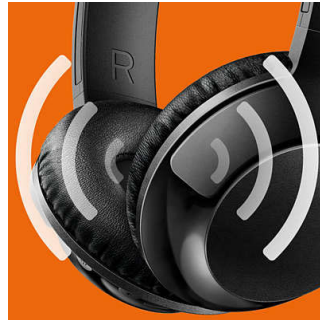

Snažan, odvažan bas

To je snažan bas koji vam omogućuje da doista osjetite ritam. Nemojte da vas prevari elegantan dizajn – posebno prilagođene pogonske jedinice i otvori za bas omogućuju stvaranje izuzetno niskih frekvencija i jedinstvenog BASS+ zvuka.