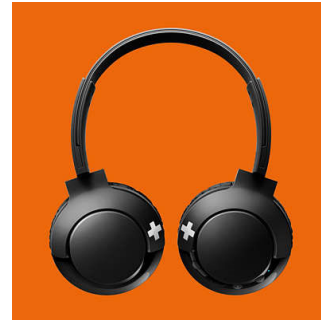

Potpuno ravno preklapanje

Zahvaljujući potpunom ravnom preklapanju, slušalice BASS+ lako se preklapaju i spremaju, što ih čini idealnima za putovanja.